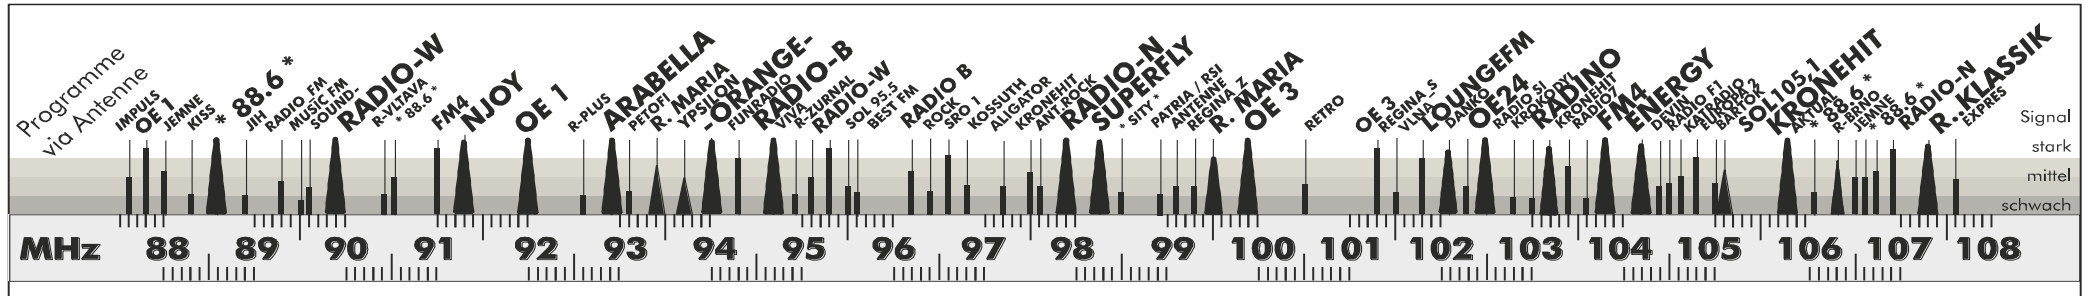

WIENER RADIOFREQUENZEN

UKW Frequenzskala

(Zusätzlich empfangbare Parallelfrequenzen sind nicht berücksichtigt)

Stand: 2018/12

Die UKW-Programm Einspeisung der UPC-Telekabel wurde per 1. August 2017 im gesamten Wiener Kabelnetz abgeschaltet !